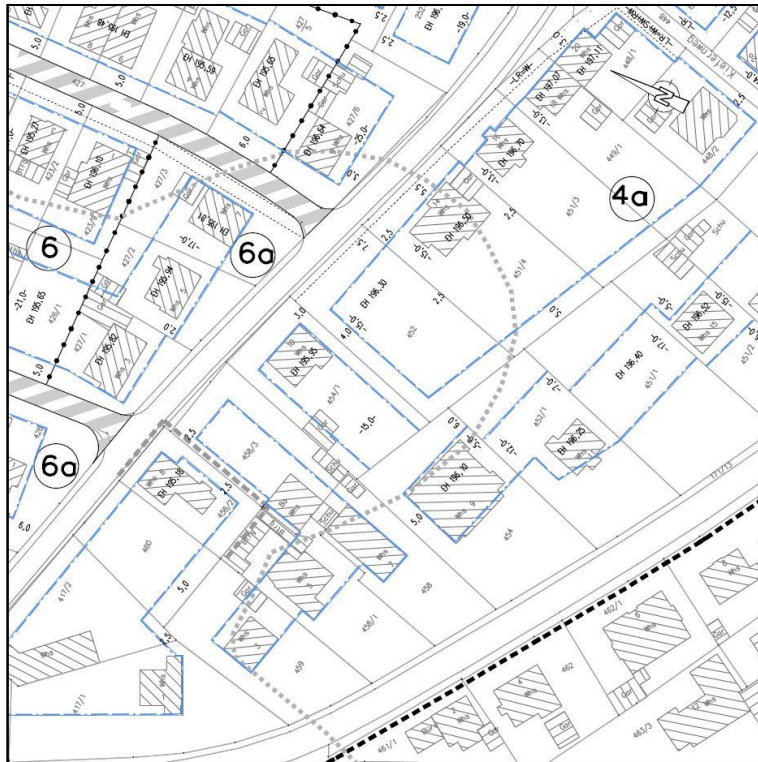

Gemeinde Biberach, Bebauungsplan „Östlich der Bahnlinie“ in der Fassung der 20. Änderung

Gemeinde Biberach, Bebauungsplan „Östlich der Bahnlinie“ in der Fassung der 20. Änderung

Gemeinde Biberach, Bebauungsplan „Östlich der Bahnlinie“ in der Fassung der 20. Änderung

Gemeinde Biberach, Bebauungsplan „Östlich der Bahnlinie“ in der Fassung der 20. Änderung

Gemeinde Biberach, Bebauungsplan „Östlich der Bahnlinie“ in der Fassung der 20. Änderung