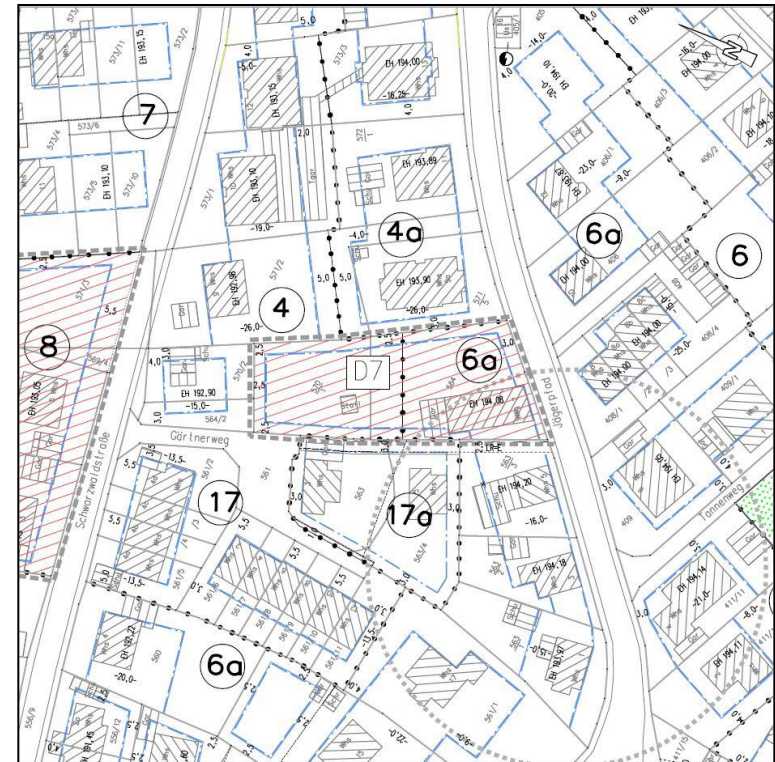

Gemeinde Biberach, Bebauungsplan „Östlich der Bahnlinie“ in der Fassung der 20. Änderung

Gemeinde Biberach, Bebauungsplan „Östlich der Bahnlinie“ in der Fassung der 20. Änderung

Gemeinde Biberach, Bebauungsplan „Östlich der Bahnlinie“ in der Fassung der 20. Änderung

Gemeinde Biberach, Bebauungsplan „Östlich der Bahnlinie“ in der Fassung der 20. Änderung

Gemeinde Biberach, Bebauungsplan „Östlich der Bahnlinie“ in der Fassung der 20. Änderung