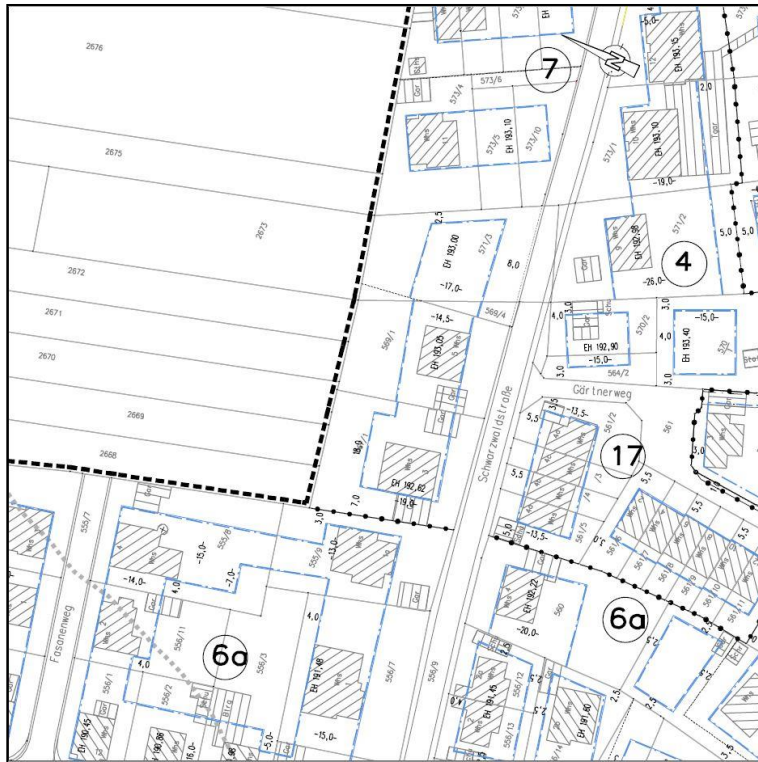

Gemeinde Biberach, Bebauungsplan „Östlich der Bahnlinie“ in der Fassung der 20. Änderung

Gemeinde Biberach, Bebauungsplan „Östlich der Bahnlinie“ in der Fassung der 20. Änderung

Gemeinde Biberach, Bebauungsplan „Östlich der Bahnlinie“ in der Fassung der 20. Änderung

Gemeinde Biberach, Bebauungsplan „Östlich der Bahnlinie“ in der Fassung der 20. Änderung

Gemeinde Biberach, Bebauungsplan „Östlich der Bahnlinie“ in der Fassung der 20. Änderung