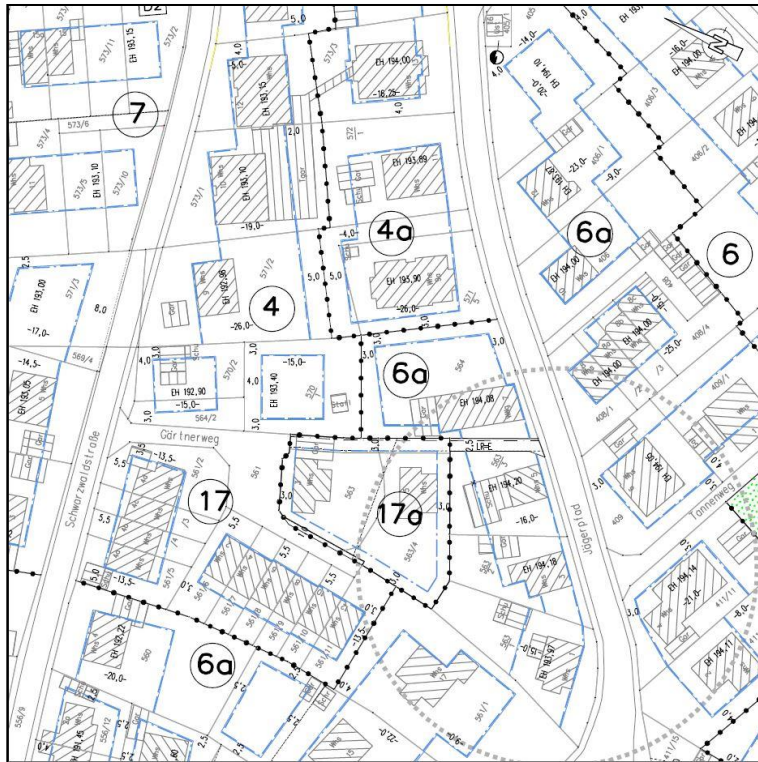

Gemeinde Biberach, Bebauungsplan „Östlich der Bahnlinie“ in der Fassung der 20. Änderung

Gemeinde Biberach, Bebauungsplan „Östlich der Bahnlinie“ in der Fassung der 20. Änderung

Gemeinde Biberach, Bebauungsplan „Östlich der Bahnlinie“ in der Fassung der 20. Änderung

Gemeinde Biberach, Bebauungsplan „Östlich der Bahnlinie“ in der Fassung der 20. Änderung

Gemeinde Biberach, Bebauungsplan „Östlich der Bahnlinie“ in der Fassung der 20. Änderung