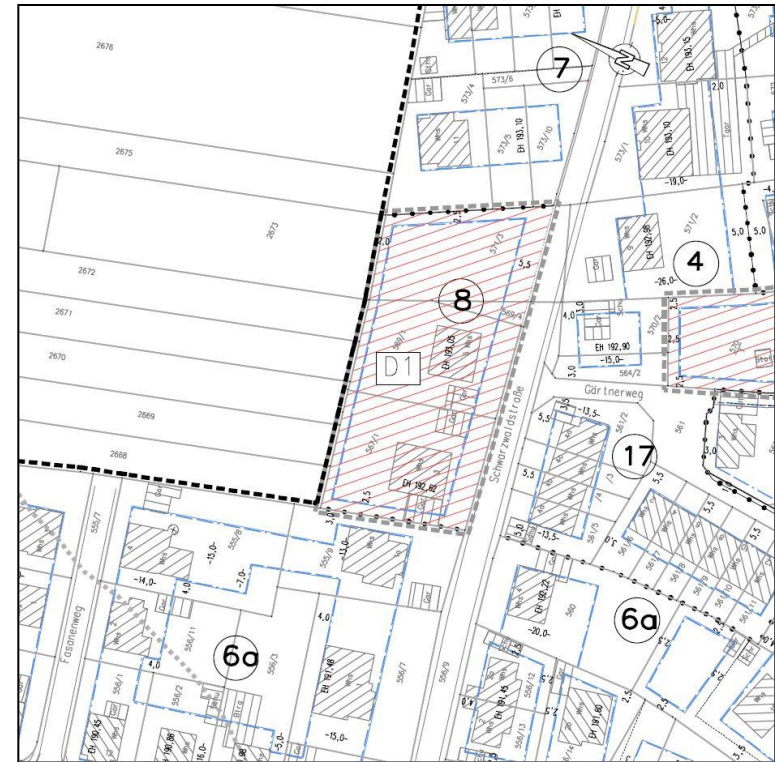

Gemeinde Biberach, Bebauungsplan „Östlich der Bahnlinie“ in der Fassung der 20. Änderung

Gemeinde Biberach, Bebauungsplan „Östlich der Bahnlinie“ in der Fassung der 20. Änderung

Gemeinde Biberach, Bebauungsplan „Östlich der Bahnlinie“ in der Fassung der 20. Änderung

Gemeinde Biberach, Bebauungsplan „Östlich der Bahnlinie“ in der Fassung der 20. Änderung

Gemeinde Biberach, Bebauungsplan „Östlich der Bahnlinie“ in der Fassung der 20. Änderung